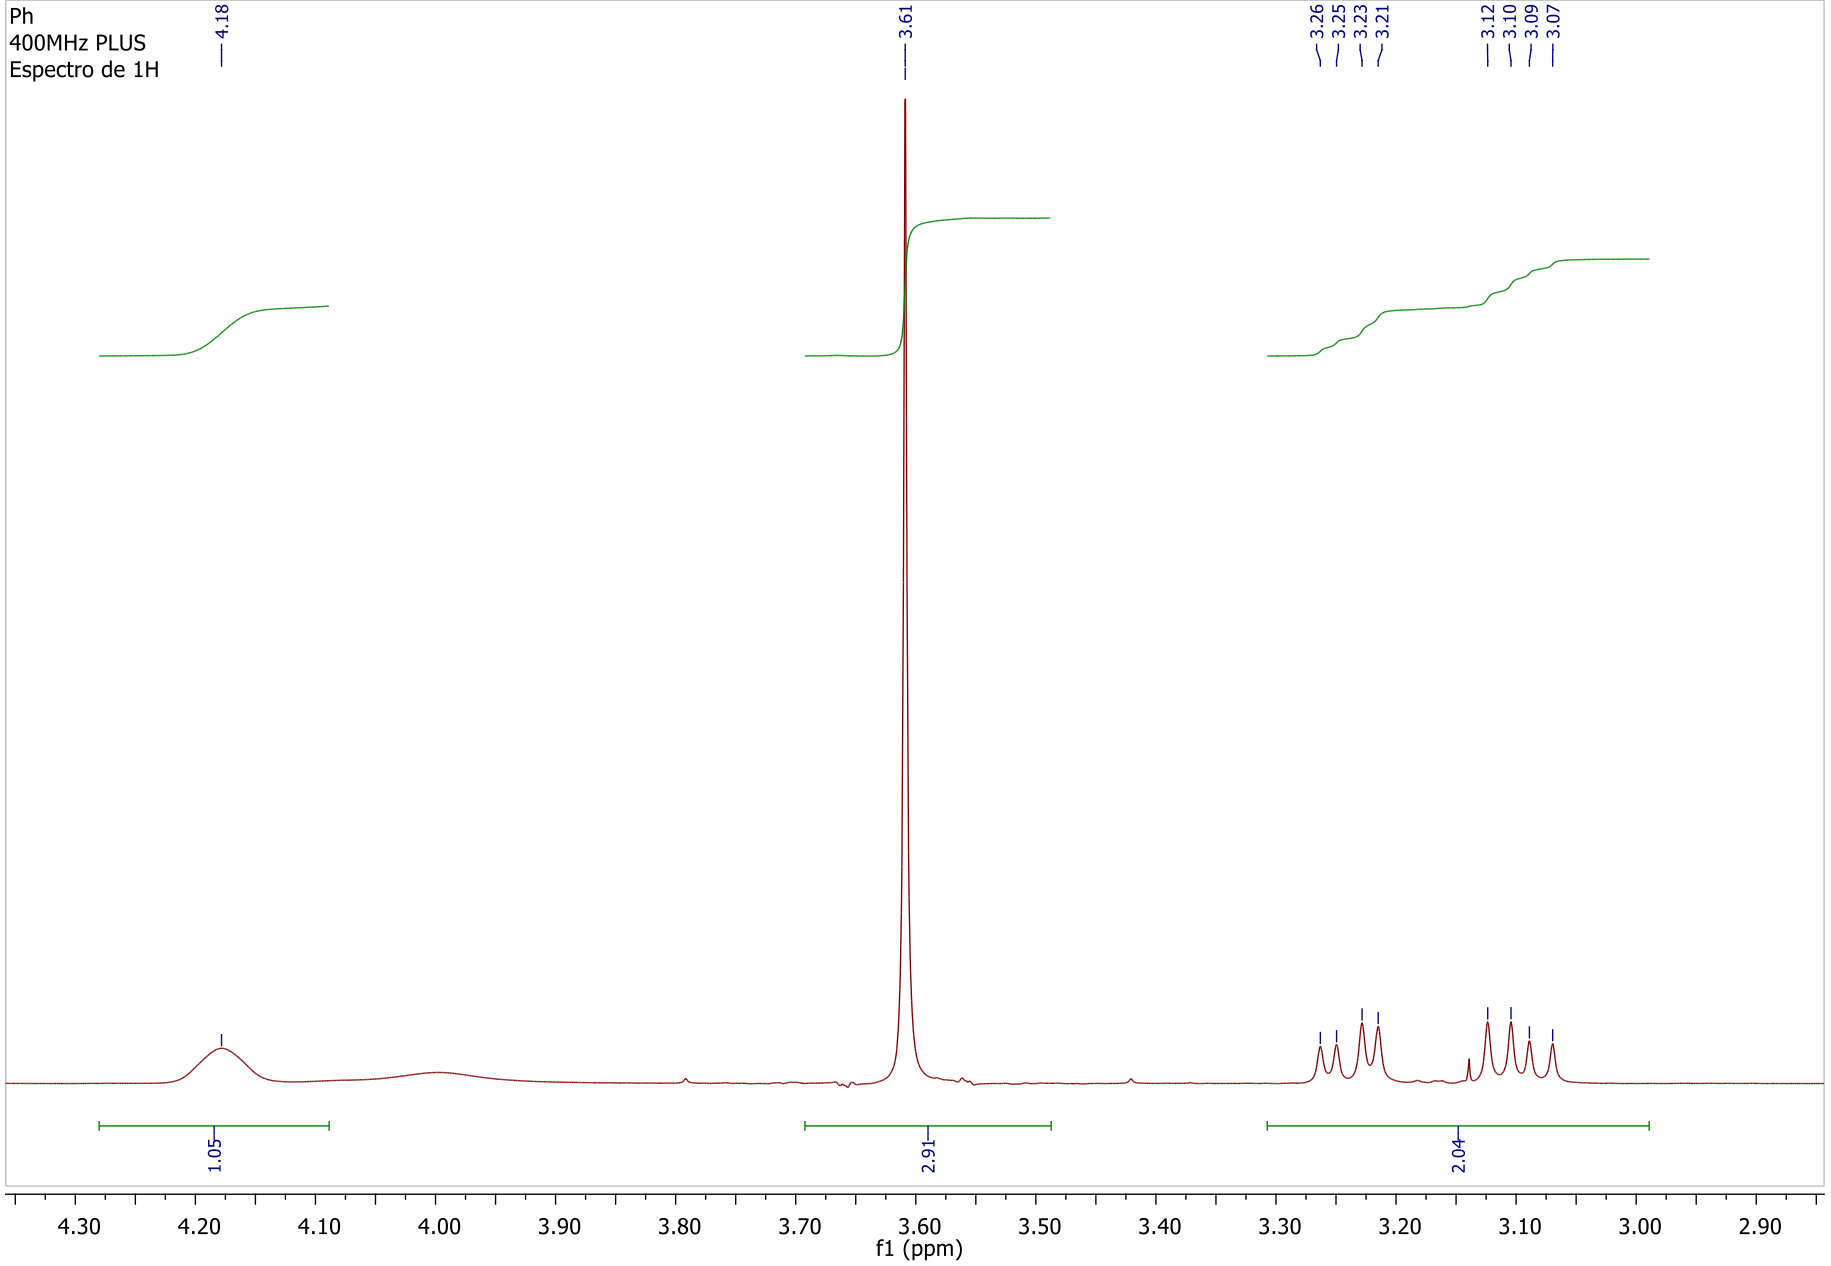

Ph
400MHz PLUS
Espectro de 1H

Ph
400MHz PLUS
Espectro de 1H

7.33
7.32
7.31
7.30
7.29
7.27
7.26
7.25
7.24
7.24
7.22

Ph
400MHz PLUS
Espectro de 1H

- 2932.0172
- 2930.4484
- 2923.8176
- 2922.3843
- 2916.3441
- 2908.0459
- 2906.9507
- 2903.6030
- 2901.1563
- 2897.5906
- 2896.1145
- 2889.4869

- 2932.0172
- 2930.4484
- 2923.8176
- 2922.3843
- 2916.3441
- 2908.0459
- 2906.9507
- 2903.6030
- 2901.1563
- 2897.5906
- 2896.1145
- 2889.4869

5.00

Ph
400MHz PLUS
Espectro de 1H

Ph
400MHz PLUS
Espectro de 1H

1672.2547

1444.3463

1305.9709

1300.5649

1292.0643

1286.6883

1250.1746

1242.4178

1236.2749

1228.5298