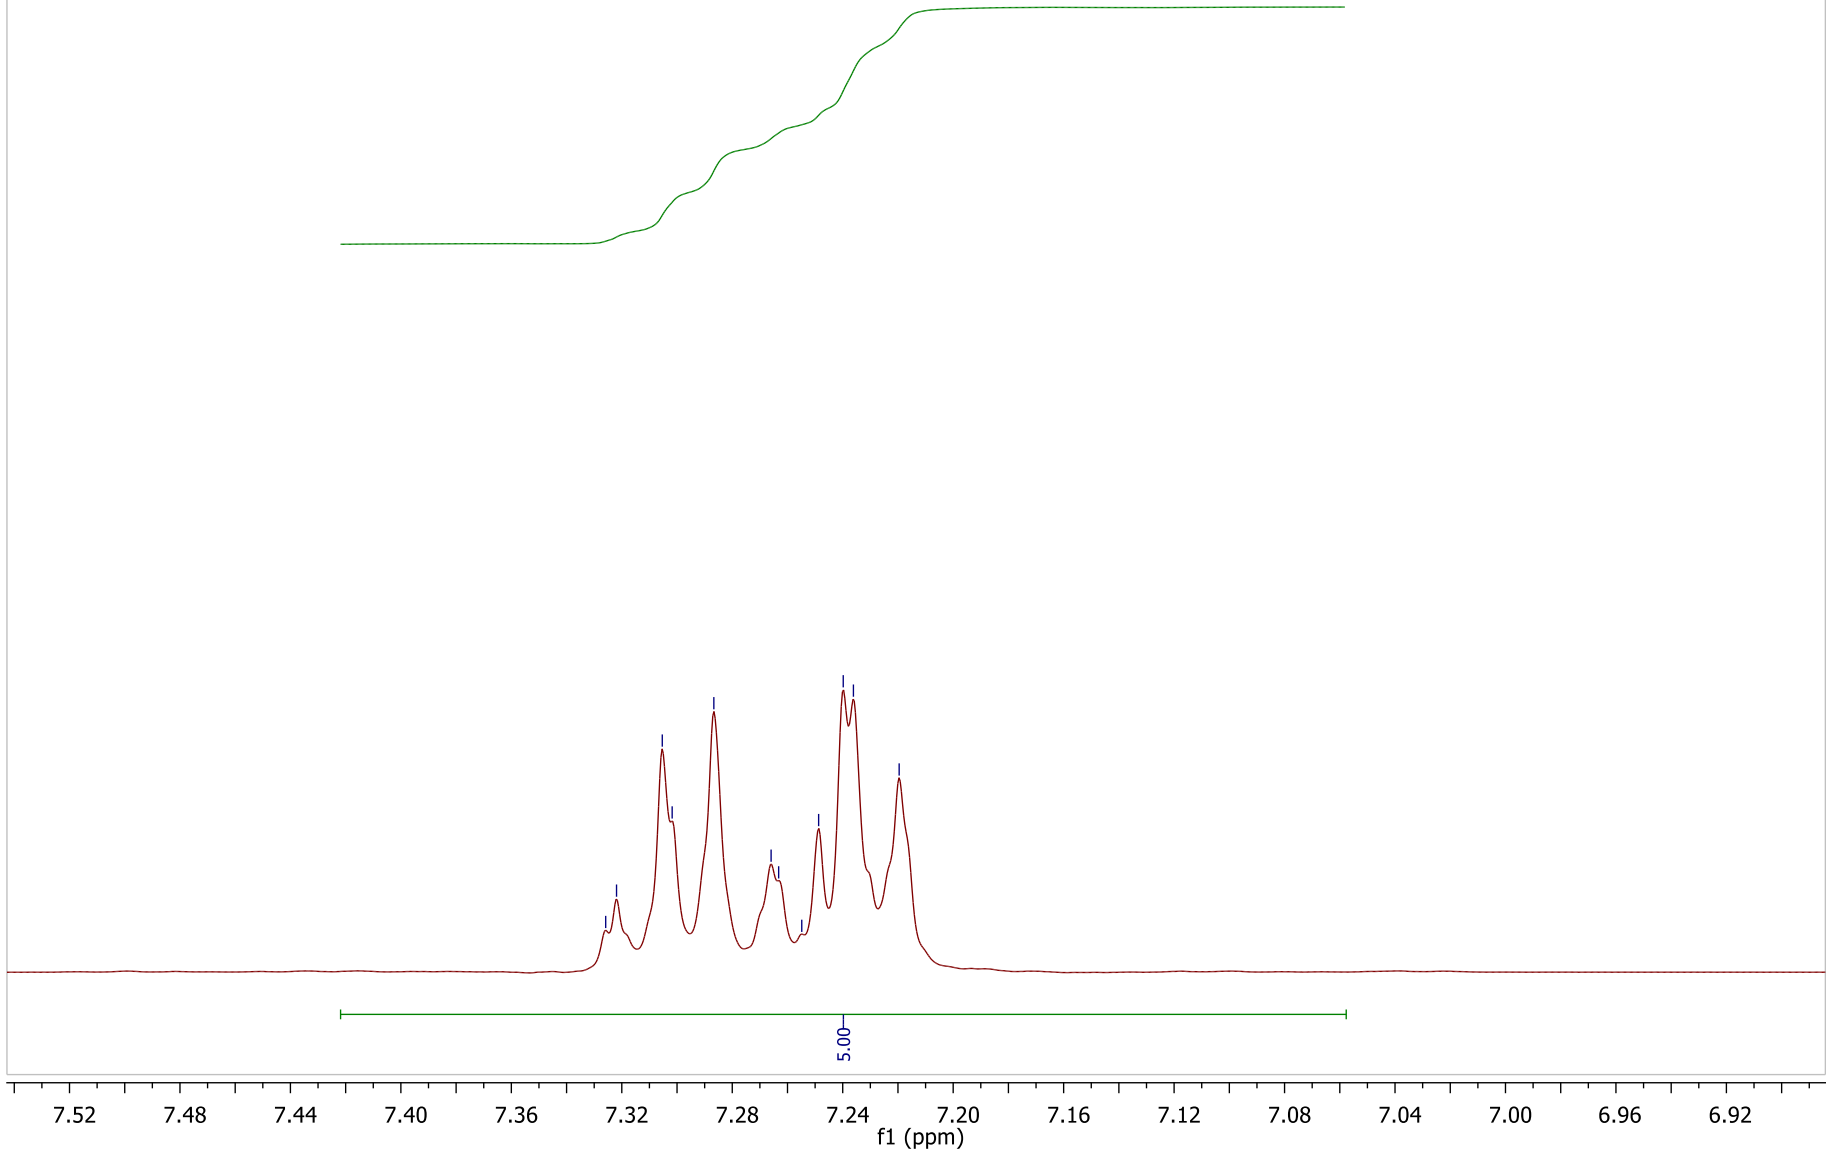

Ph
400MHz PLUS
Espectro de 1H

Ph
400MHz PLUS
Espectro de 1H

7.33
7.32
7.31
7.30
7.29
7.27
7.26
7.25
7.24
7.24
7.22

Ph
400MHz PLUS
Espectro de 1H

- 2932.0172
- 2930.4484
- 2923.8176
- 2922.3843
- 2916.3441
- 2908.0459
- 2906.9507
- 2903.6030
- 2901.1563
- 2897.5906
- 2896.1145
- 2889.4869

- 2932.0172
- 2930.4484
- 2923.8176
- 2922.3843
- 2916.3441
- 2908.0459
- 2906.9507
- 2903.6030
- 2901.1563
- 2897.5906
- 2896.1145
- 2889.4869

5.00

Ph
400MHz PLUS
Espectro de 1H

Ph
400MHz PLUS
Espectro de 1H

1672.2547

1444.3463

1305.9709

1300.5649

1292.0643

1286.6883

1250.1746

1242.4178

1236.2749

1228.5298