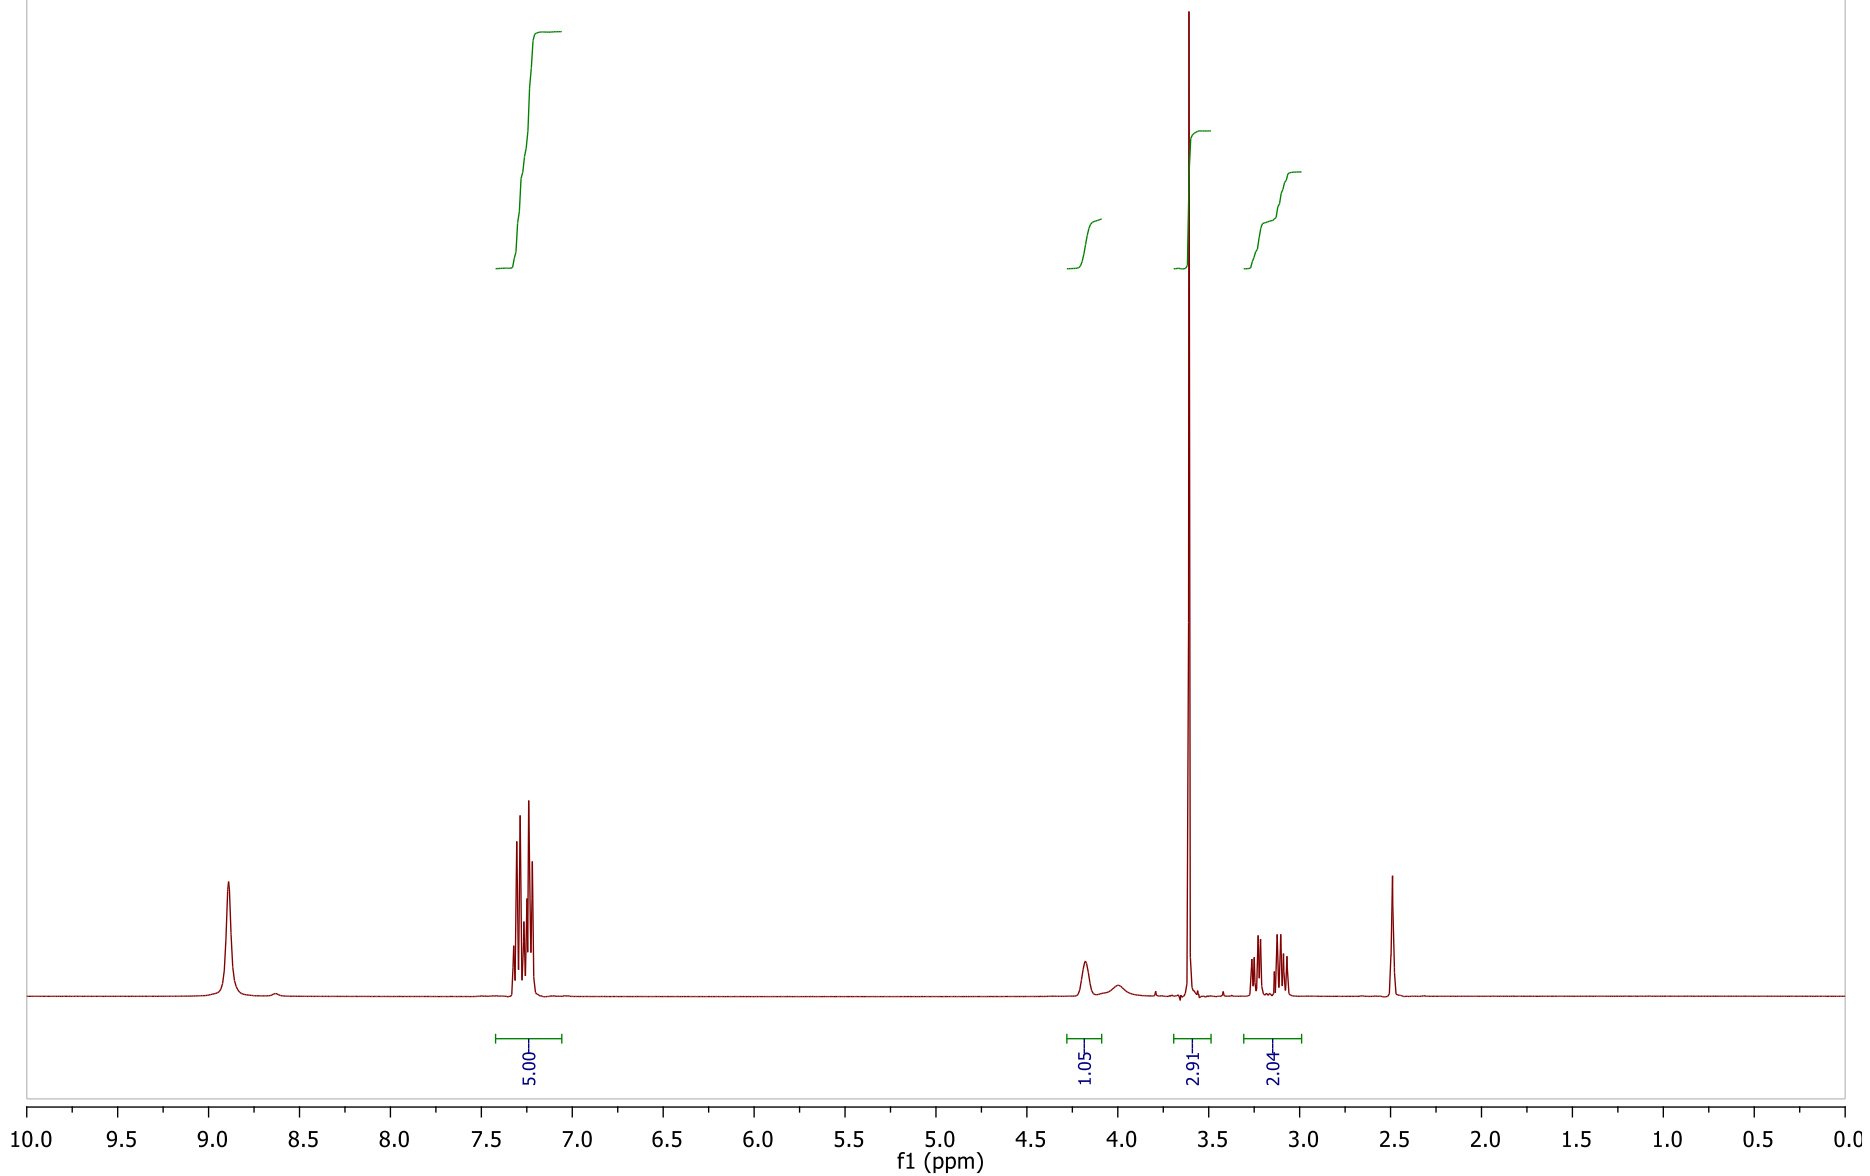

Ph
400MHz PLUS
Espectro de 1H

Ph
400MHz PLUS
Espectro de 1H

7.33
7.32
7.31
7.30
7.29
7.27
7.26
7.25
7.24
7.24
7.22

Ph
400MHz PLUS
Espectro de 1H

- 2932.0172
- 2930.4484
- 2923.8176
- 2922.3843
- 2916.3441
- 2908.0459
- 2906.9507
- 2903.6030
- 2901.1563
- 2897.5906
- 2896.1145
- 2889.4869

- 2932.0172
- 2930.4484
- 2923.8176
- 2922.3843
- 2916.3441
- 2908.0459
- 2906.9507
- 2903.6030
- 2901.1563
- 2897.5906
- 2896.1145
- 2889.4869

5.00

Ph
400MHz PLUS
Espectro de 1H

Ph
400MHz PLUS
Espectro de 1H

1672.2547

1444.3463

1305.9709

1300.5649

1292.0643

1286.6883

1250.1746

1242.4178

1236.2749

1228.5298