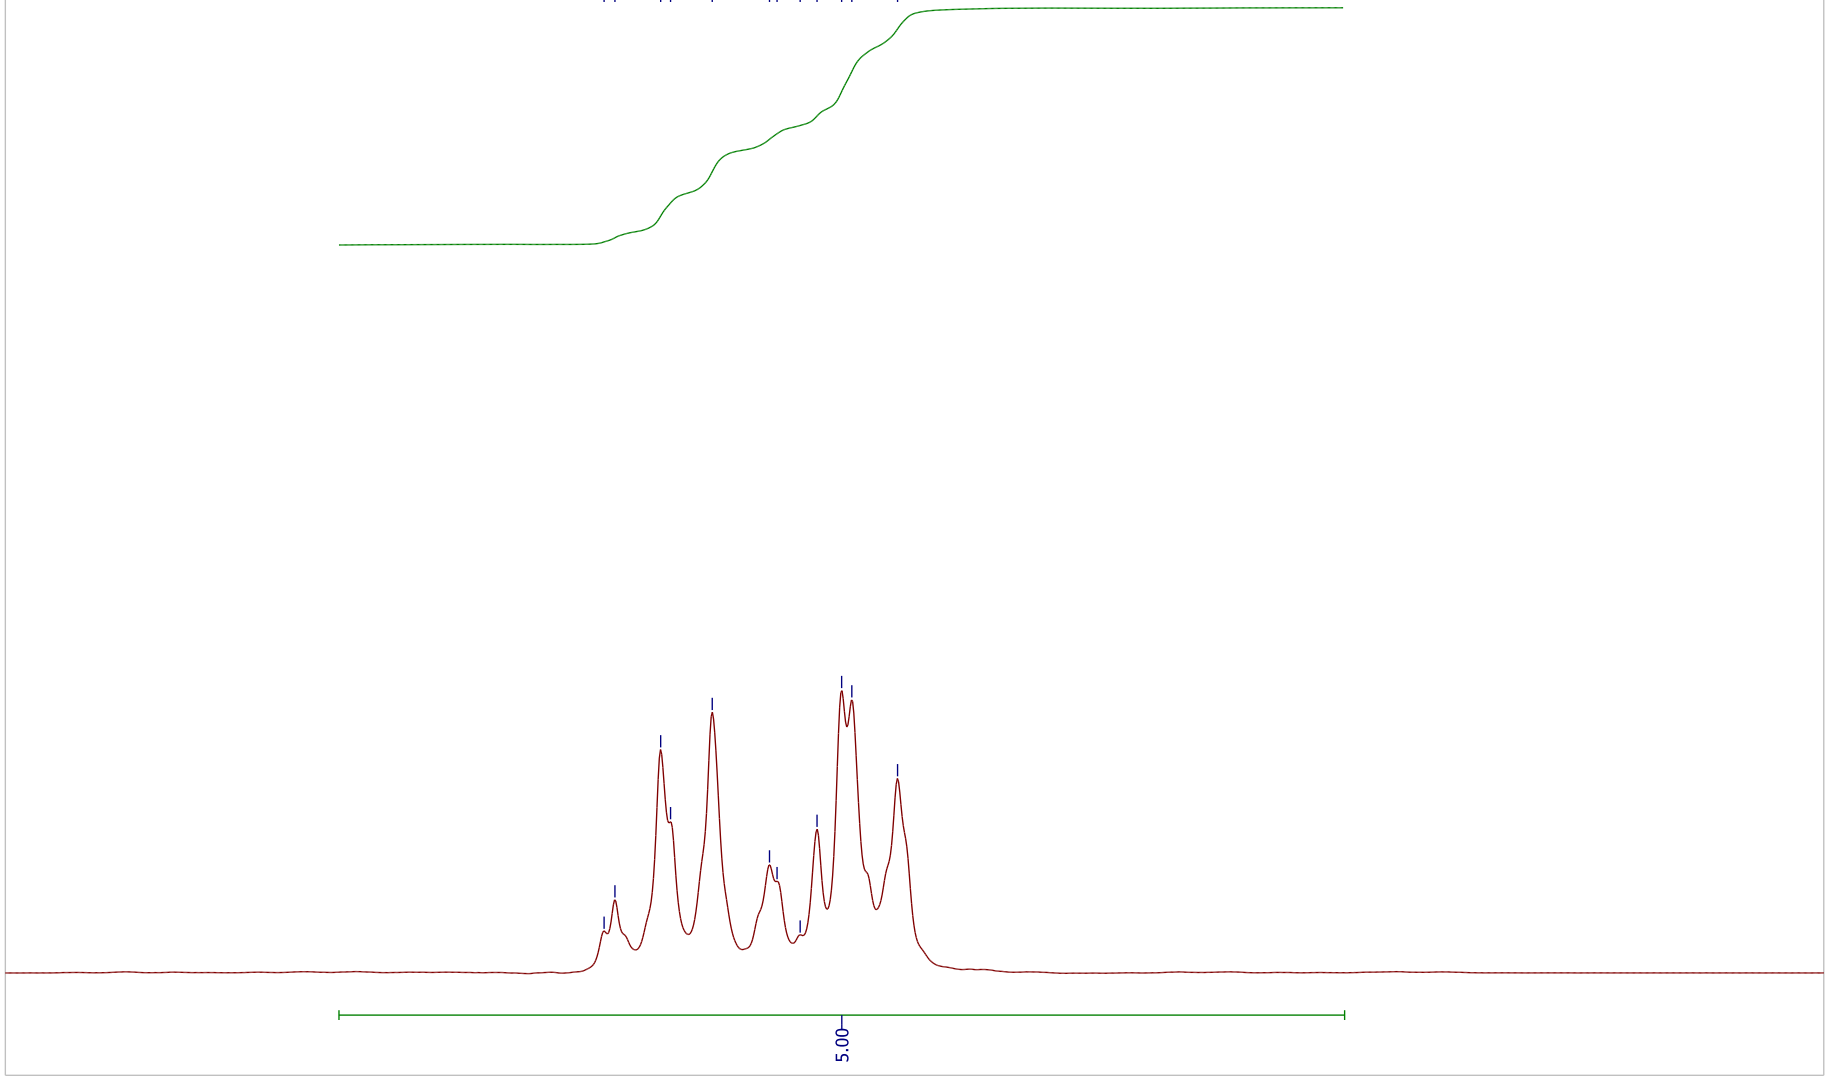

Ph
400MHz PLUS
Espectro de 1H

- 2932.0172
- 2930.4484
- 2923.8176
- 2922.3843
- 2916.3441
- 2908.0459
- 2906.9507
- 2903.6030
- 2901.1563
- 2897.5906
- 2896.1145
- 2889.4869