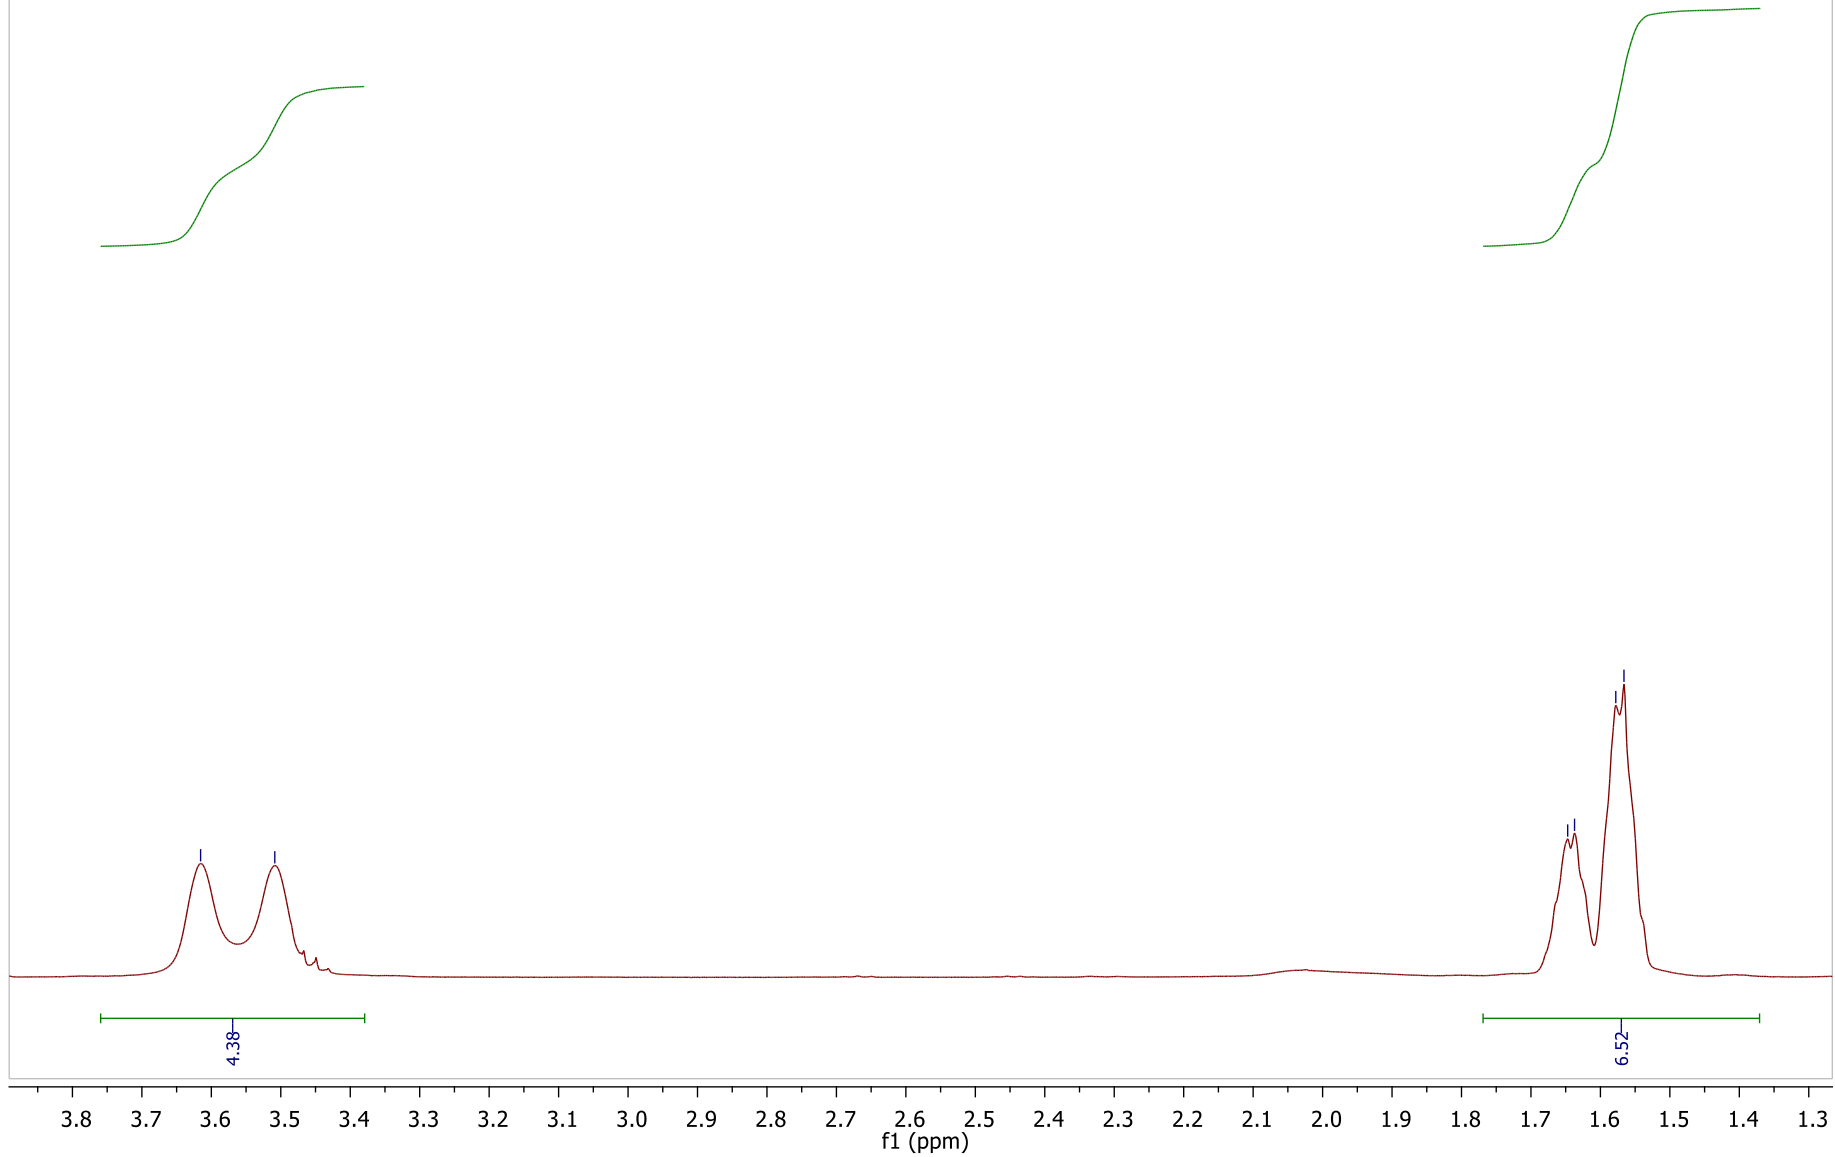

Piperina  
400MHz PLUS  
Espectro de 1H

Piperina  
400MHz PLUS  
Espectro de 1H

Piperina  
400MHz PLUS  
Espectro de 1H

— 3.62

— 3.51

— 1.65

— 1.64

— 1.58

— 1.57

Piperina  
400MHz PLUS  
Espectro de 1H

— 1447.0130

— 1404.2645

— 659.2179

— 655.2762

— 631.5060

— 626.7965