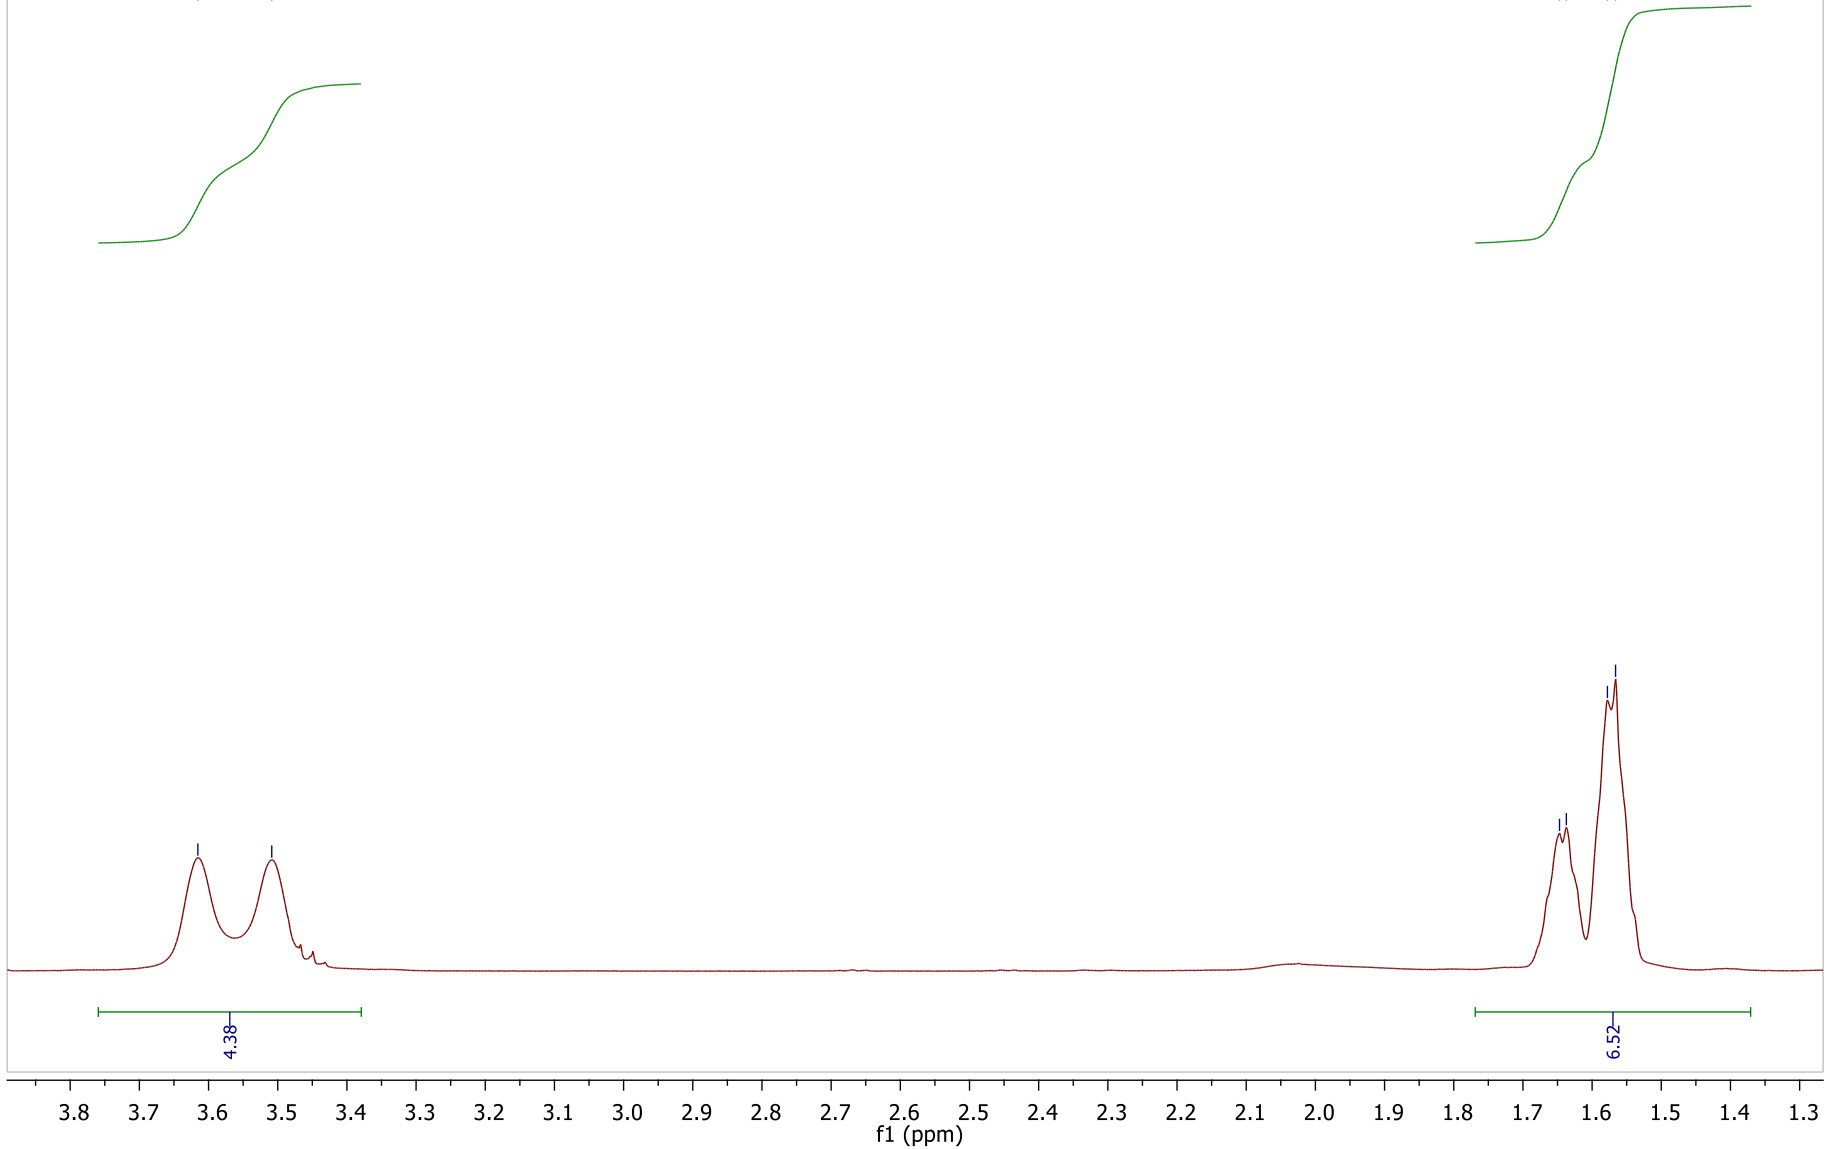

Piperina  
400MHz PLUS  
Espectro de 1H

Piperina  
400MHz PLUS  
Espectro de 1H

Piperina  
400MHz PLUS  
Espectro de 1H

— 3.62

— 3.51

— 1.65

— 1.64

— 1.58

— 1.57

Piperina  
400MHz PLUS  
Espectro de 1H

— 1447.0130

— 1404.2645

— 659.2179

— 655.2762

— 631.5060

— 626.7965