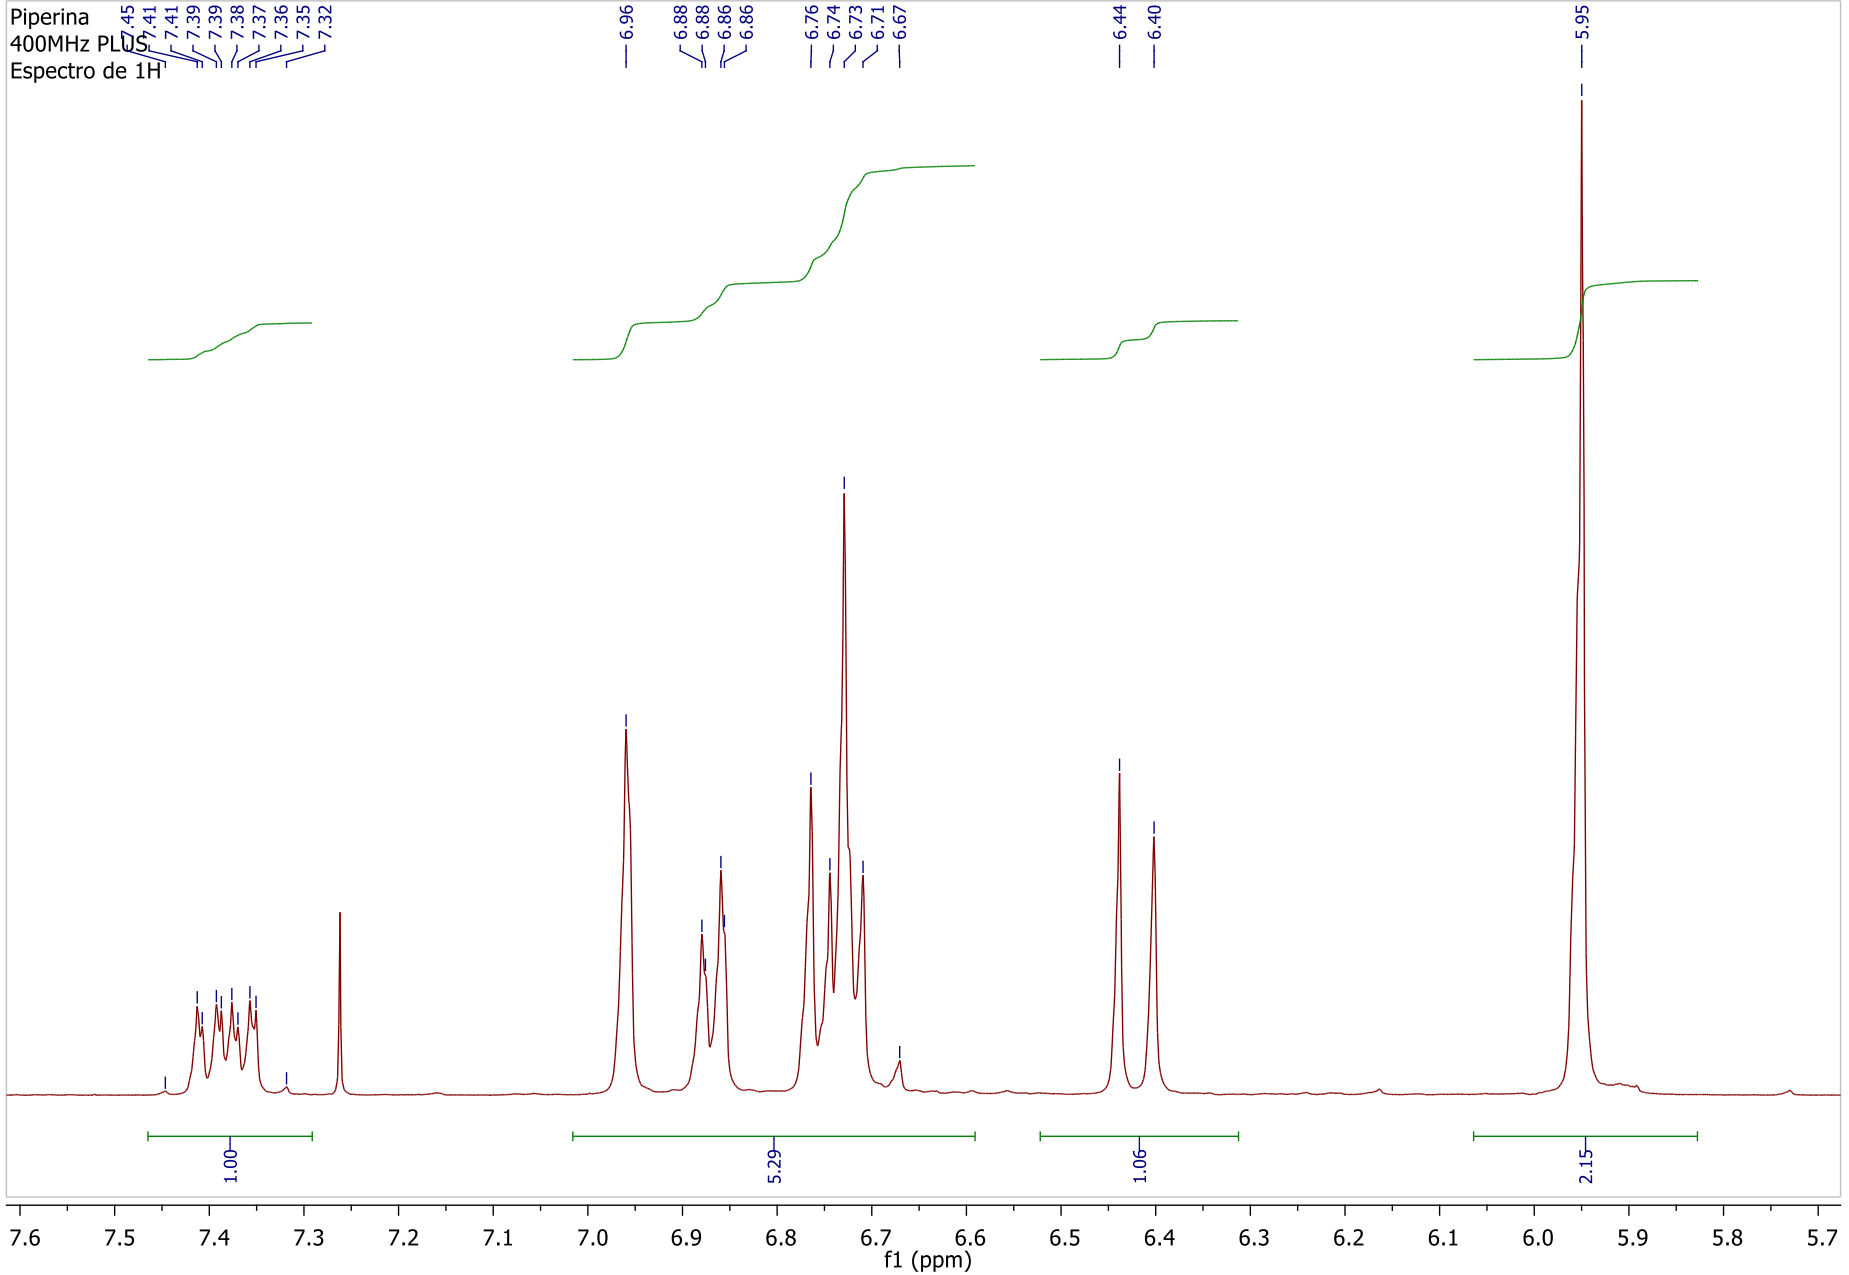

Piperina  
400MHz PLUS  
Espectro de 1H

Piperina  
400MHz PLUS  
Espectro de 1H

Piperina  
400MHz PLUS  
Espectro de 1H

— 3.62

— 3.51

— 1.65

— 1.64

— 1.58

— 1.57

Piperina  
400MHz PLUS  
Espectro de 1H

— 1447.0130

— 1404.2645

— 659.2179

— 655.2762

— 631.5060

— 626.7965

f1 (ppm)