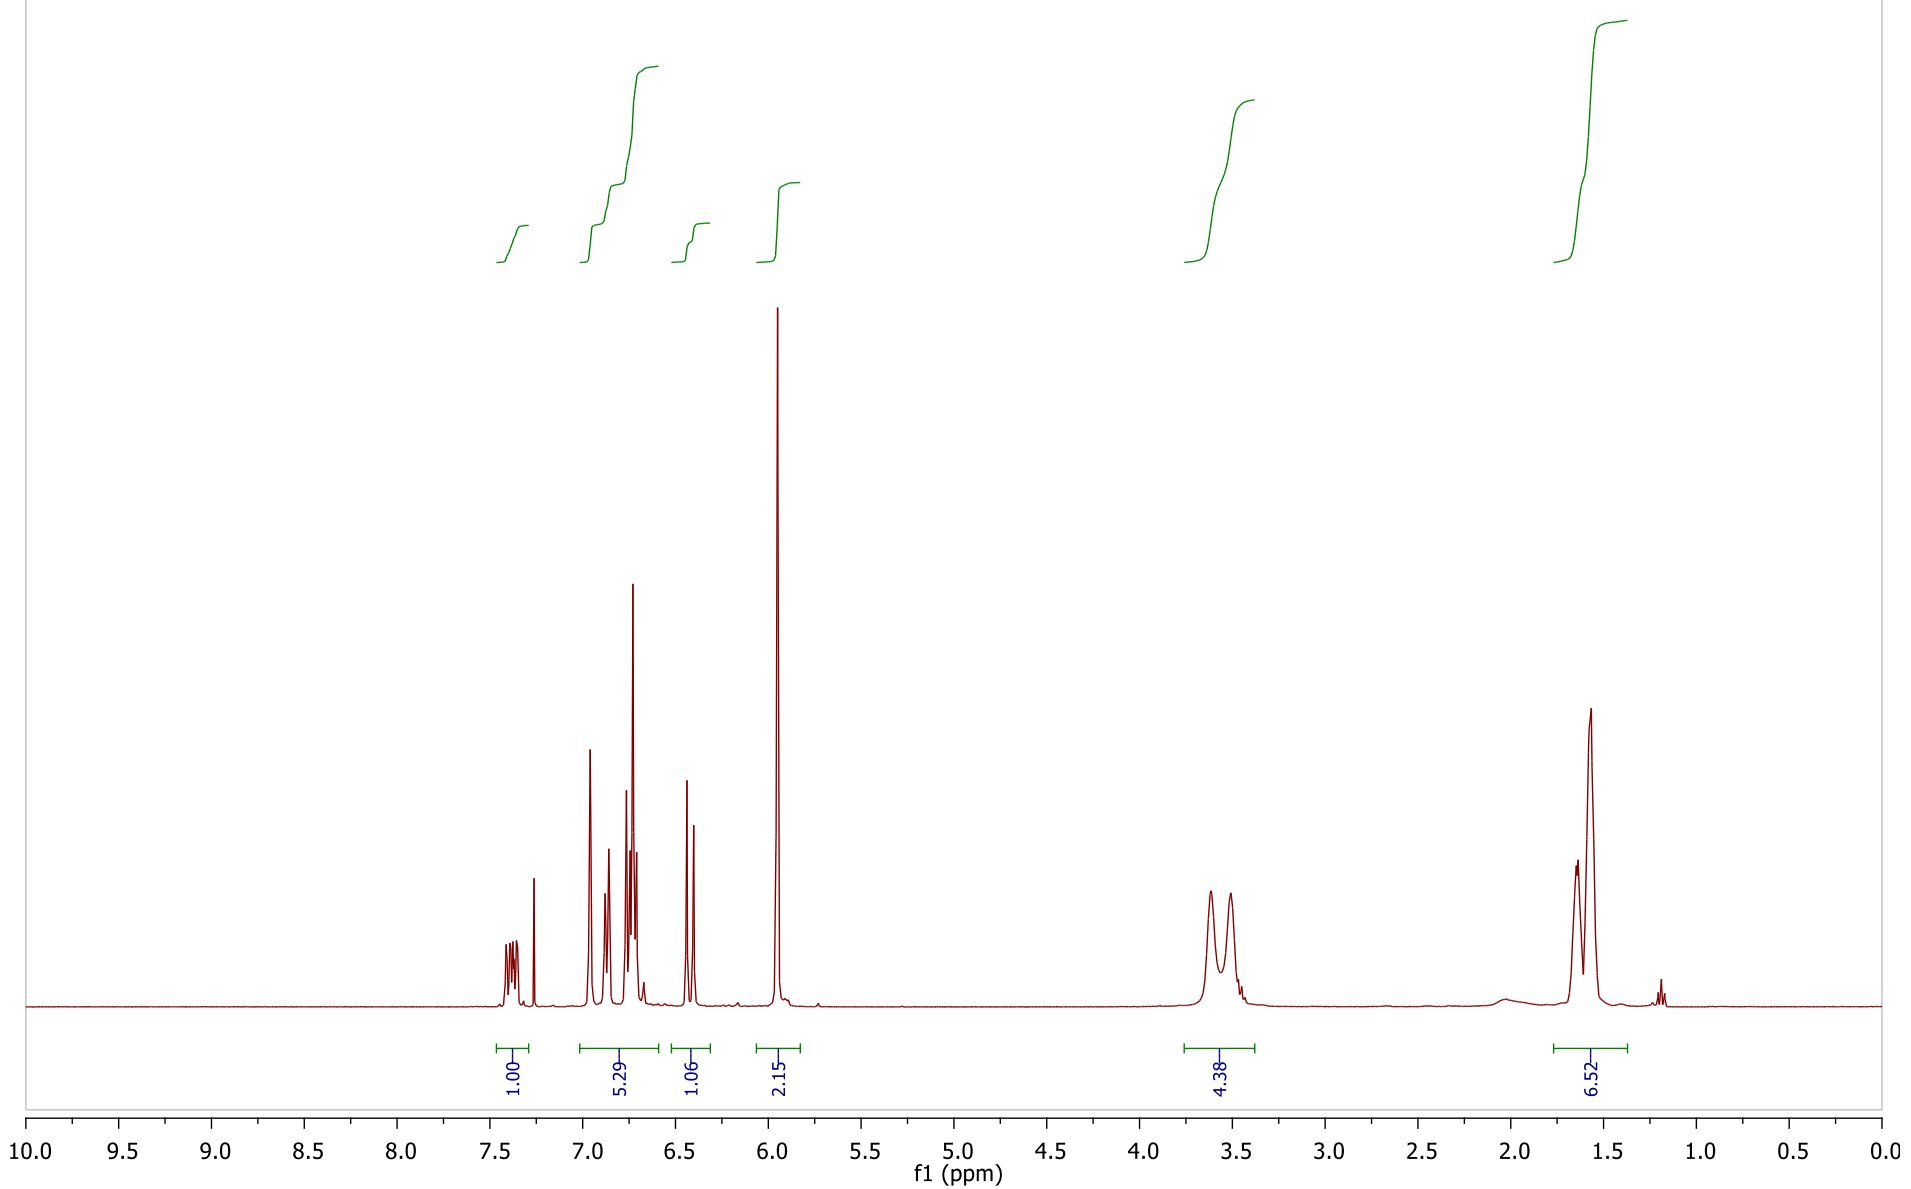

Piperina  
400MHz PLUS  
Espectro de 1H

Piperina  
400MHz PLUS  
Espectro de 1H

Piperina  
400MHz PLUS  
Espectro de 1H

— 3.62

— 3.51

— 1.65

— 1.64

— 1.58

— 1.57

Piperina  
400MHz PLUS  
Espectro de 1H

— 1447.0130

— 1404.2645

— 659.2179

— 655.2762

— 631.5060

— 626.7965