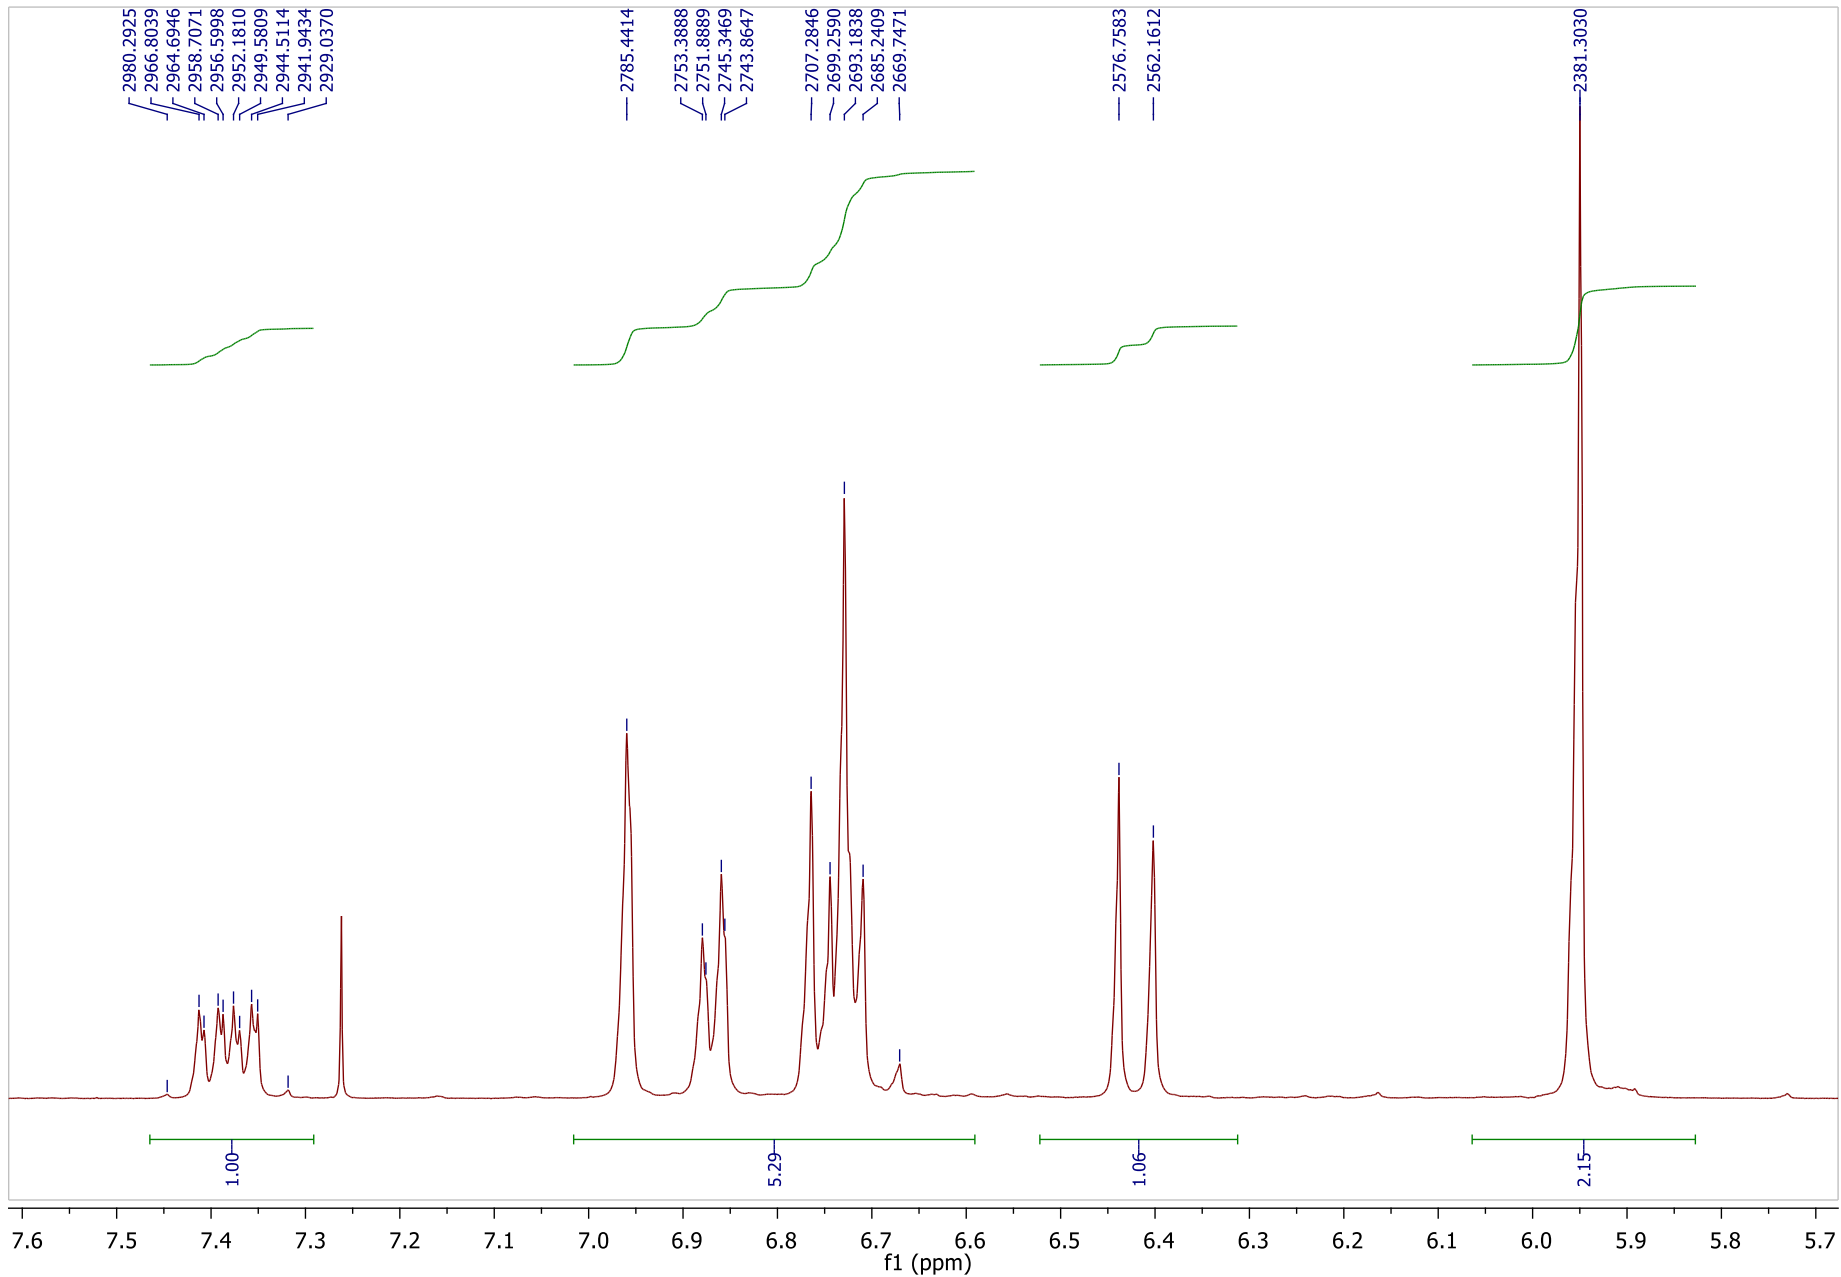

Piperina  
400MHz PLUS  
Espectro de 1H

Piperina  
400MHz PLUS  
Espectro de 1H

Piperina  
400MHz PLUS  
Espectro de 1H

— 3.62

— 3.51

— 1.65

— 1.64

— 1.58

— 1.57

Piperina  
400MHz PLUS  
Espectro de 1H

— 1447.0130

— 1404.2645

— 659.2179

— 655.2762

— 631.5060

— 626.7965